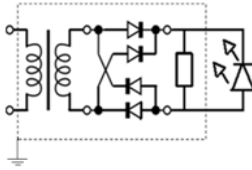

FICHA TÉCNICA
Luminario Colgante
Familia Conte

Dimensiones:

A. Cable: 175 cm
Altura Total: 195 cm

Dibujo Eléctrico:

Empotramiento:

	· Materia Prima:	Acrílico
	· Terminado:	Negro
	· Pantalla:	Concreto
	· Base:	GU10 / LED INT.
	· Temperatura / Color:	3000 K (2 fuentes de luz)
	· Incluye Lámpara:	Sí - Led
	· Tensión Nominal	100 - 240 V ~
	· Frecuencia Nominal	50 / 60 Hz
	· Consumo de Potencia:	10 W
	· Consumo de Corriente:	0.10 - 0.04 A
	· Calibre del Cable:	18 AWG
	· Peso Luminario (Kg):	1.70
	· Empaque Individual:	Caja
	· Pieza por Caja Master:	10
	· Control Remoto:	No