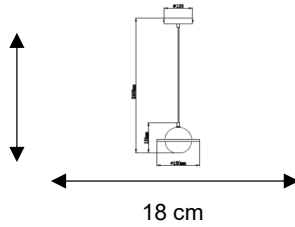

FICHA TÉCNICA
Luminario Colgante
Familia Conte

Dimensiones:

A. Cable: 175 cm
Altura Total: 195 cm

Dibujo Eléctrico:

Empotramiento:

	· Materia Prima:	Acrílico
	· Terminado:	Negro
	· Pantalla:	Concreto
	· Base:	GU10 / LED INT.
	· Temperatura / Color:	3000 K (2 fuentes de luz)
	· Incluye Lámpara:	Sí - Led
	· Tensión Nominal	100 - 240 V ~
	· Frecuencia Nominal	50 / 60 Hz
	· Consumo de Potencia:	10 W
	· Consumo de Corriente:	0.10 - 0.04 A
	· Calibre del Cable:	18 AWG
	· Peso Luminario (Kg):	1.70
	· Empaque Individual:	Caja
	· Pieza por Caja Master:	10
	· Control Remoto:	No