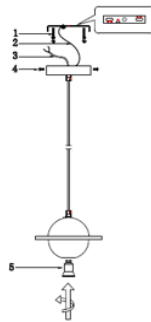

FICHA TÉCNICA
Luminario Colgante
Familia Conte

Dimensiones:

A. Cable: 175 cm
Altura Total: 195 cm

Dibujo Eléctrico:

Empotramiento:

	· Materia Prima:	Acrílico
	· Terminado:	Negro
	· Pantalla:	Concreto
	· Base:	GU10 / LED INT.
	· Temperatura / Color:	3000 K (2 fuentes de luz)
	· Incluye Lámpara:	Sí - Led
	· Tensión Nominal	100 - 240 V ~
	· Frecuencia Nominal	50 / 60 Hz
	· Consumo de Potencia:	10 W
	· Consumo de Corriente:	0.10 - 0.04 A
	· Calibre del Cable:	18 AWG
	· Peso Luminario (Kg):	1.70
	· Empaque Individual:	Caja
	· Pieza por Caja Master:	10
	· Control Remoto:	No