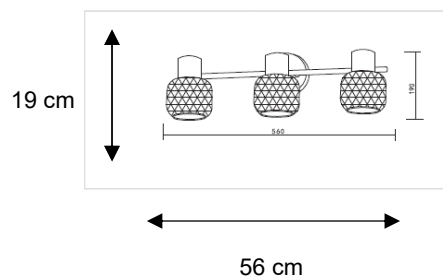

FICHA TÉCNICA
Luminario de Pared
Familia MAZZA

Dimensiones:

Dibujo Eléctrico:

Empotramiento:

	· Materia Prima:	Metálica
	· Terminado:	Negro y base de madera
	· Pantalla:	Metálica
	· Base:	E26/E27
	· Temperatura / Color:	3000K
	· Incluye Lámpara:	SI - FOCO LED
	· Tensión Nominal	100 - 240 V
	· Frecuencia Nominal	50 / 60 Hz
	· Consumo de Potencia:	3 x 4 W
	· Consumo de Corriente:	0.12- 0.05 A
	· Calibre del Cable:	18 AWG
	· Peso Luminario (Kg):	1.40
	· Empaque Individual:	Caja
	· Pieza por Caja Master:	4
	· Control Remoto:	No