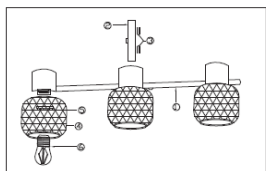

FICHA TÉCNICA
Luminario de Pared
Familia MAZZA

Dimensiones:

Dibujo Eléctrico:

Empotramiento:

	· Materia Prima:	Metálica
	· Terminado:	Negro y base de madera
	· Pantalla:	Metálica
	· Base:	E26/E27
	· Temperatura / Color:	3000K
	· Incluye Lámpara:	SI - FOCO LED
	· Tensión Nominal	100 - 240 V
	· Frecuencia Nominal	50 / 60 Hz
	· Consumo de Potencia:	3 x 4 W
	· Consumo de Corriente:	0.12- 0.05 A
	· Calibre del Cable:	18 AWG
	· Peso Luminario (Kg):	1.40
	· Empaque Individual:	Caja
	· Pieza por Caja Master:	4
	· Control Remoto:	No