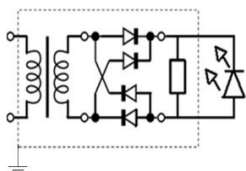

FICHA TÉCNICA
Luminario de Pared
Familia MAZZA

Dimensiones:

Dibujo Eléctrico:

Empotramiento:

	· Materia Prima:	Metálica
	· Terminado:	Negro y base de madera
	· Pantalla:	Metálica
	· Base:	E26/E27
	· Temperatura / Color:	3000K
	· Incluye Lámpara:	SI - FOCO LED
	· Tensión Nominal	100 - 240 V
	· Frecuencia Nominal	50 / 60 Hz
	· Consumo de Potencia:	3 x 4 W
	· Consumo de Corriente:	0.12- 0.05 A
	· Calibre del Cable:	18 AWG
	· Peso Luminario (Kg):	1.40
	· Empaque Individual:	Caja
	· Pieza por Caja Master:	4
	· Control Remoto:	No