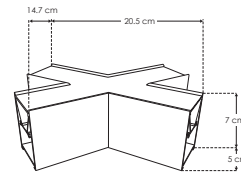

nuevos

ILUCONBXHWWN

[Blanco cálido 900 lm]

ILUCONBXHNWN

[Blanco neutro 960 lm]

Cople en forma de X iluminado, 12 W, aluminio acabado negro con cubierta de policarbonato difuso, para luminarios de la serie ILUINTB, 85 - 277 Vca, conexión horizontal, IP20

nuevos

ILUCONBXHWWB

[Blanco cálido 900 lm]

ILUCONBXHNWB

[Blanco neutro 960 lm]

Cople en forma de X iluminado, 12 W, aluminio acabado blanco con cubierta de policarbonato difuso, para luminarios de la serie ILUINTB, 85 - 277 Vca, conexión horizontal, IP20