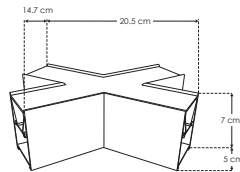

nuevos

ILUCONBXHWWN

[Blanco cálido 900 lm]

ILUCONBXHNWN

[Blanco neutro 960 lm]

Cople en forma de X iluminado, 12 W, aluminio acabado negro con cubierta de policarbonato difuso, para luminarios de la serie ILUINTB, 85 - 277 Vca, conexión horizontal, IP20

nuevos

ILUCONBXHWWB

[Blanco cálido 900 lm]

ILUCONBXHNWB

[Blanco neutro 960 lm]

Cople en forma de X iluminado, 12 W, aluminio acabado blanco con cubierta de policarbonato difuso, para luminarios de la serie ILUINTB, 85 - 277 Vca, conexión horizontal, IP20