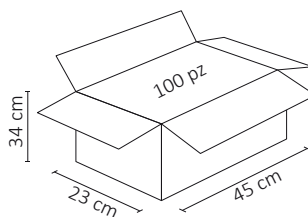

Caja master

Empaque