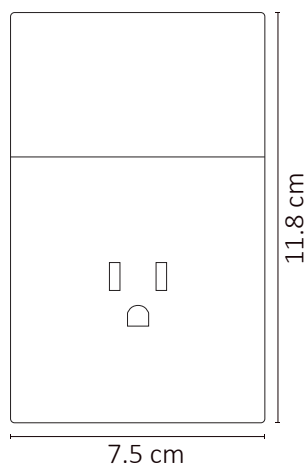

Placa SKIN FEEL, con textura agradable al tacto.
En color negro de contacto sencillo y apagador sencillo.
Hechas de plástico ABS que garantiza la calidad.
Fácil de instalar, excelente calidad. Ideal para residencial y oficina.