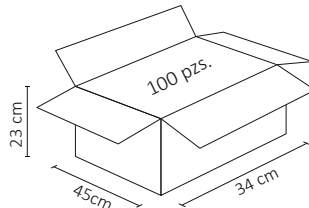

WINLED
Más que Iluminación

ESPECIFICACIONES

	PLACA
	90-127V 50/60 Hz
	15A
	70x115mm
	PESO: 40 gr.
	ABS
	ATENUABLE: NO
	OPERACIÓN: -10 A 40°C
	IP20

DIAGRAMA DE CONEXIÓN

VISTA 3D

Placa de ABS color blanco de timbre de acero inoxidable, fácil de instalar. Ideal para residencial, comercio y oficina.

Caja Master

Empaque