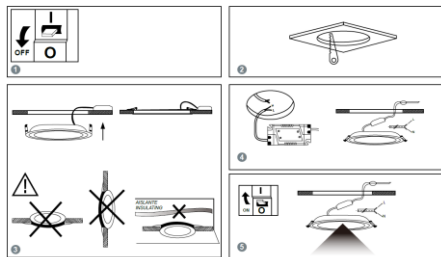

FICHA TÉCNICA
Luminario Empotrable
Serie Basics

Dibujo Eléctrico:

Empotramiento:

	· Materia Prima:	Metal
	· Terminado:	Blanco
	· Pantalla:	PP
	· Base:	N / A
	· Temperatura / Color:	6500 K
	· Incluye Lámpara:	Sí - Led Integrado
	· Tensión Nominal	100 - 240 V
	· Frecuencia Nominal	50 / 60 Hz
	· Consumo de Potencia:	24 W
	· Consumo de Corriente:	0.24 - 0.10 A
	· Calibre del Cable:	18 AWG
	· Peso Luminario (Kg):	0.38
	· Empaque Individual:	Caja
	· Pieza por Caja Master:	20
	· Tiempo de Vida:	25,000