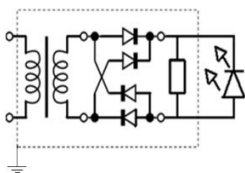

FICHA TÉCNICA
Luminario Empotrable
Serie Basics

Dibujo Eléctrico:

Empotramiento:

	· Materia Prima:	Metal
	· Terminado:	Blanco
	· Pantalla:	PP
	· Base:	N / A
	· Temperatura / Color:	6500 K
	· Incluye Lámpara:	Sí - Led Integrado
	· Tensión Nominal	100 - 240 V
	· Frecuencia Nominal	50 / 60 Hz
	· Consumo de Potencia:	24 W
	· Consumo de Corriente:	0.24 - 0.10 A
	· Calibre del Cable:	18 AWG
	· Peso Luminario (Kg):	0.38
	· Empaque Individual:	Caja
	· Pieza por Caja Master:	20
	· Tiempo de Vida:	25,000