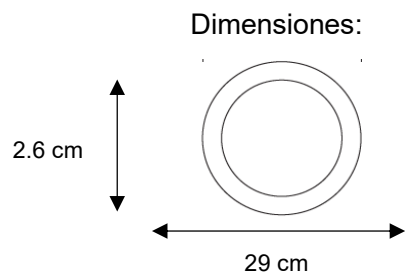

FICHA TÉCNICA
Luminario Empotrable
Serie Basics

Dibujo Eléctrico:

Empotramiento:

	· Materia Prima:	Metal
	· Terminado:	Blanco
	· Pantalla:	PP
	· Base:	N / A
	· Temperatura / Color:	6500 K
	· Incluye Lámpara:	Sí - Led Integrado
	· Tensión Nominal	100 - 240 V
	· Frecuencia Nominal	50 / 60 Hz
	· Consumo de Potencia:	24 W
	· Consumo de Corriente:	0.24 - 0.10 A
	· Calibre del Cable:	18 AWG
	· Peso Luminario (Kg):	0.38
	· Empaque Individual:	Caja
	· Pieza por Caja Master:	20
	· Tiempo de Vida:	25,000