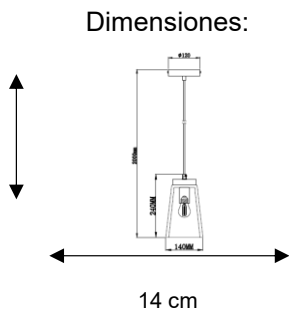

FICHA TÉCNICA
Luminario Colgante
FAMILIA CONTE

A. Cable: 175 cm
A. Total: 200 cm

Dibujo Eléctrico:

Empotramiento:

	· Materia Prima:	Concreto
	· Terminado:	Madera
	· Pantalla:	Concreto AZUL y detalle en madera
	· Base:	E26/E27
	· Temperatura / Color:	N/A
	· Incluye Lámpara:	No
	· Tensión Nominal	100 - 240 V
	· Frecuencia Nominal	50 / 60 Hz
	· Consumo de Potencia:	40 W
	· Consumo de Corriente:	0.40- 0.17 A
	· Calibre del Cable:	18 AWG
	· Peso Luminario (Kg):	2.20
	· Empaque Individual:	Caja
	· Pieza por Caja Master:	1
	· Control Remoto:	No