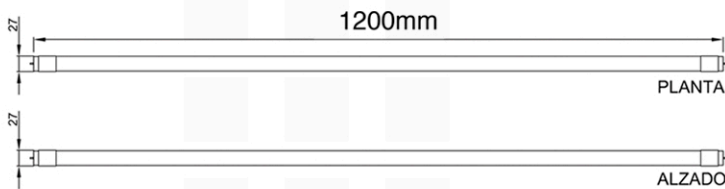

# Tubo LED 18W

MODELO: DTT-181265  
 DTO-181265

YEE SOLUTIONS

FLUJO LUMINOSO  
**1,620 LÚMENES**

TEMPERATURA DE COLOR  
**6500K LUZ FRÍA**

Potencia	18W	
Fuente de luz	LED	
Consumo de corriente	0.15A	0.33A
Frecuencia	50 Hz	60 Hz
Temperatura de operación	-10°C a 35°C	
Estructura	VIDRIO	
Tipo de lámpara	TUBO TERMINAL DOBLE	
Aplicación	DOMESTICO	
Acabado	OPALINO / TRANSPARENTE	
Pantalla	VIDRIO	
Base	G13	
Atenuable	NO	
Garantía	2	
Piezas por caja	30	