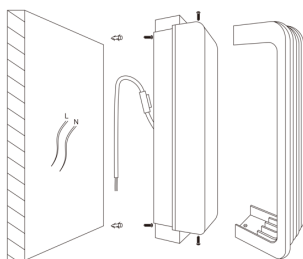

FICHA TÉCNICA
Luminario Pared EXTERIOR
Serie EXTI

Dimensiones:

Altura: 8 cm

Largo: 26.5 cm

Dibujo Eléctrico:

Empotramiento:

	• Materia Prima:	Aluminio
	• Terminado:	Negro
	• Pantalla:	Aluminio + PC
	• Base:	N / A
	• Temperatura / Color:	3000 K
	• Incluye Lámpara:	Sí - Led Integrado
	• Tensión Nominal	100 - 260 V
	• Frecuencia Nominal	50 / 60 Hz
	• Consumo de Potencia:	18 W
	• Consumo de Corriente:	0.18 - 0.07 A
	• Calibre del Cable:	18 AWG
	• Peso Luminario (Kg):	0.80
	• Empaque Individual:	Caja
	• Pieza por Caja Master:	20
	• IP :	54