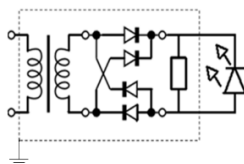

FICHA TÉCNICA
Luminario Pared EXTERIOR
Serie EXTI

Dimensiones:

Altura: 8 cm

Largo: 26.5 cm

Dibujo Eléctrico:

Empotramiento:

	• Materia Prima:	Aluminio
	• Terminado:	Negro
	• Pantalla:	Aluminio + PC
	• Base:	N / A
	• Temperatura / Color:	3000 K
	• Incluye Lámpara:	Sí - Led Integrado
	• Tensión Nominal	100 - 260 V
	• Frecuencia Nominal	50 / 60 Hz
	• Consumo de Potencia:	18 W
	• Consumo de Corriente:	0.18 - 0.07 A
	• Calibre del Cable:	18 AWG
	• Peso Luminario (Kg):	0.80
	• Empaque Individual:	Caja
	• Pieza por Caja Master:	20
	• IP :	54