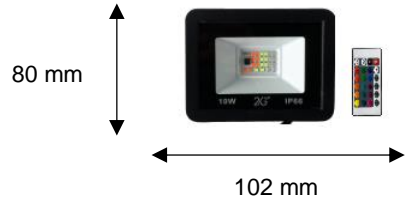

FICHA TÉCNICA
Luminario de Exterior
Serie

Dimensiones:

Dibujo Eléctrico:

Empotramiento:

- Materia Prima: Aluminio
- Terminado: Negro
- Pantalla: PP
- Base: N / A
- Temperatura / Color: 6500 K
- Incluye Lámpara: Sí - Led Integrado
- Tensión Nominal: 100 - 260 V
- Frecuencia Nominal: 50 / 60 Hz
- Consumo de Potencia: 10 W
- Consumo de Corriente: 0.10 - 0.03 A
- Calibre del Cable: 18 AWG
- Peso Luminario (Kg): 0.18
- Empaque Individual: Caja
- Pieza por Caja Master: 80
- Control Remoto: Si

Aplicaciones: Iluminación interior.

Hoteles, hospitales, bancos, restaurantes, centros comerciales, oficinas, residencial.

2G-L REF10W-RGB

10 W LED

Lumen: 750 Lm