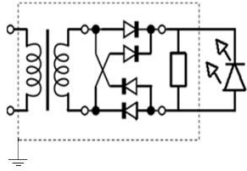

FICHA TÉCNICA
Luminario de Exterior
Serie

Dimensiones:

Dibujo Eléctrico:

Empotramiento:

- Materia Prima: Aluminio
- Terminado: Negro
- Pantalla: PP
- Base: N / A
- Temperatura / Color: 6500 K
- Incluye Lámpara: Sí - Led Integrado
- Tensión Nominal: 100 - 260 V
- Frecuencia Nominal: 50 / 60 Hz
- Consumo de Potencia: 10 W
- Consumo de Corriente: 0.10 - 0.03 A
- Calibre del Cable: 18 AWG
- Peso Luminario (Kg): 0.18
- Empaque Individual: Caja
- Pieza por Caja Master: 80
- Control Remoto: Si