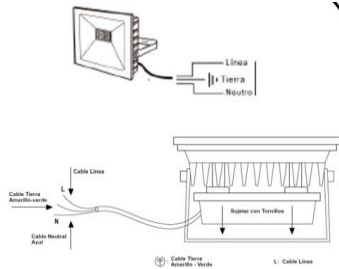

FICHA TÉCNICA
Luminario de Exterior
Serie

Dimensiones:

Dibujo Eléctrico:

Empotramiento:

- Materia Prima: Aluminio
- Terminado: Negro
- Pantalla: PP
- Base: N / A
- Temperatura / Color: 6500 K
- Incluye Lámpara: Sí - Led Integrado
- Tensión Nominal: 100 - 260 V
- Frecuencia Nominal: 50 / 60 Hz
- Consumo de Potencia: 10 W
- Consumo de Corriente: 0.10 - 0.03 A
- Calibre del Cable: 18 AWG
- Peso Luminario (Kg): 0.18
- Empaque Individual: Caja
- Pieza por Caja Master: 80
- Control Remoto: Si

Aplicaciones: Iluminación interior.

Hoteles, hospitales, bancos, restaurantes, centros comerciales, oficinas, residencial.

2G-L REF10W-RGB

10 W LED

Lumen: 750 Lm