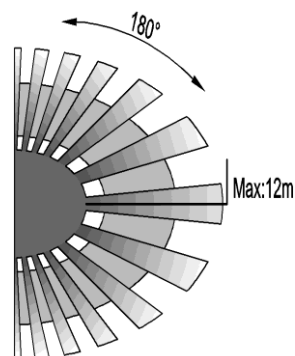

CAMPO DE VISIÓN

RANGO DE DETECCIÓN:
9 m

DIMENSIONES

DIAGRAMA DE CONEXIONES

SENSORES DE MOVIMIENTO INFRARROJO

IP44 | 120-277 V~ | AC 50/60 Hz

ESPECIFICACIONES TÉCNICAS

Código	85202		
Carga Máxima LED / Fluorescente	127 V~ - 200 W	220 V~ - 300 W	277 V~ - 300 W
Carga Máxima Halógena / Incandescente	127 V~ - 800 W	220 V~ - 1000 W	277 V~ - 1200 W
Tensión Nominal	120-277 V~		
Tecnología	Infrarrojo		
Aplicación	Sobreponer en Muro		
Uso	Exterior		
Índice de Protección	IP44		
Ángulo de Detección	180°		
Garantía	3 años		

CAMPO DE VISIÓN

DIMENSIONES

DIAGRAMA DE CONEXIONES

ESPECIFICACIONES TÉCNICAS

Código	85203		
Carga Máxima LED / Fluorescente	127 V~ - 200 W	220 V~ - 300 W	277 V~ - 300 W
Carga Máxima Halógena / Incandescente	127 V~ - 800 W	220 V~ - 1000 W	277 V~ - 1200 W
Tensión Nominal	120-277 V~		
Tecnología	Infrarrojo		
Aplicación	Sobreponer en Muro		
Uso	Exterior		
Índice de Protección	IP44		
Ángulo de Detección	180°		
Garantía	3 años		

CAMPO DE VISIÓN

DIMENSIONES

DIAGRAMA DE CONEXIONES

DATOS LOGÍSTICOS

Clave	Descripción	EAN10	Dimensiones EAN10 (cm)	Peso EAN10 (g)	EAN40	Dimensiones EAN40 (cm)	Peso EAN40 (g)	Pieza Caja
85196	LDV- MS- INF-C- 360- 120-277V-IP20	4058075247246	12.7 x 12.5 x 6.7	37	4058075247253	14.7 x 34.7 x 26.2	292	10
85197	LDV- MS- INF-C- 360- 120-277V-IP20	4058075247260	9.6 x 8.5 x 6.4	24	4058075247277	11.6 x 33.2 x 18.2	177	10
85200	LDV- MS- INF-W- 120- 120-277V-IP20	4058075247321	13.1 x 8.9 x 5.2	26	4058075247338	15.1 x 27.2 x 19	184	10
85202	LDV- MS- INF-W- 180- 120-277V-IP44	4058075247369	21.9 x 9.2 x 5.6	42	4058075247376	23.9 x 29.2 x 19.6	251	10
85203	LDV- MS- INF-W- 180- 120-277V-IP44	4058075247345	10.7 x 9.2 x 7.5	30	4058075247352	12.7 x 38.7 x 19.6	219	10