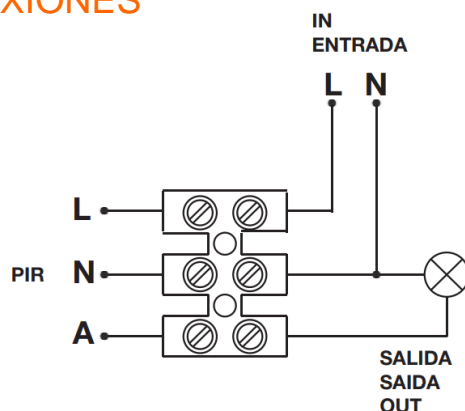

CAMPO DE VISIÓN

RANGO DE DETECCIÓN:
9 m

DIMENSIONES

DIAGRAMA DE CONEXIONES

SENSORES DE MOVIMIENTO INFRARROJO

IP44 | 120-277 V~ | AC 50/60 Hz

ESPECIFICACIONES TÉCNICAS

Código	85202		
Carga Máxima LED / Fluorescente	127 V~ - 200 W	220 V~ - 300 W	277 V~ - 300 W
Carga Máxima Halógena / Incandescente	127 V~ - 800 W	220 V~ - 1000 W	277 V~ - 1200 W
Tensión Nominal	120-277 V~		
Tecnología	Infrarrojo		
Aplicación	Sobreponer en Muro		
Uso	Exterior		
Índice de Protección	IP44		
Ángulo de Detección	180°		
Garantía	3 años		

CAMPO DE VISIÓN

DIMENSIONES

DIAGRAMA DE CONEXIONES

ESPECIFICACIONES TÉCNICAS

Código	85203		
Carga Máxima LED / Fluorescente	127 V~ - 200 W	220 V~ - 300 W	277 V~ - 300 W
Carga Máxima Halógena / Incandescente	127 V~ - 800 W	220 V~ - 1000 W	277 V~ - 1200 W
Tensión Nominal	120-277 V~		
Tecnología	Infrarrojo		
Aplicación	Sobreponer en Muro		
Uso	Exterior		
Índice de Protección	IP44		
Ángulo de Detección	180°		
Garantía	3 años		

CAMPO DE VISIÓN

DIMENSIONES

DIAGRAMA DE CONEXIONES

DATOS LOGÍSTICOS

Clave	Descripción	EAN10	Dimensiones EAN10 (cm)	Peso EAN10 (g)	EAN40	Dimensiones EAN40 (cm)	Peso EAN40 (g)	Pieza Caja
85196	LDV- MS- INF-C- 360- 120-277V-IP20	4058075247246	12.7 x 12.5 x 6.7	37	4058075247253	14.7 x 34.7 x 26.2	292	10
85197	LDV- MS- INF-C- 360- 120-277V-IP20	4058075247260	9.6 x 8.5 x 6.4	24	4058075247277	11.6 x 33.2 x 18.2	177	10
85200	LDV- MS- INF-W- 120- 120-277V-IP20	4058075247321	13.1 x 8.9 x 5.2	26	4058075247338	15.1 x 27.2 x 19	184	10
85202	LDV- MS- INF-W- 180- 120-277V-IP44	4058075247369	21.9 x 9.2 x 5.6	42	4058075247376	23.9 x 29.2 x 19.6	251	10
85203	LDV- MS- INF-W- 180- 120-277V-IP44	4058075247345	10.7 x 9.2 x 7.5	30	4058075247352	12.7 x 38.7 x 19.6	219	10