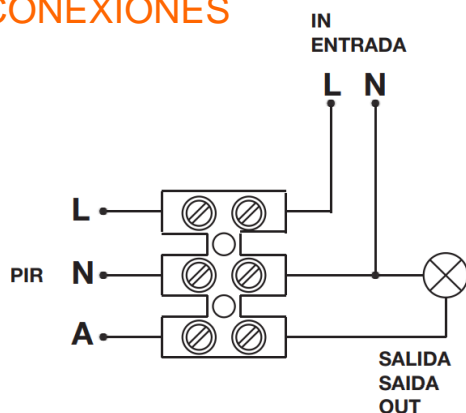

CAMPO DE VISIÓN

DIMENSIONES

DIAGRAMA DE CONEXIONES

SENSORES DE MOVIMIENTO INFRARROJO

IP20 | 120-277 V~ | AC 50/60 Hz

ESPECIFICACIONES TÉCNICAS

Código	85197		
Carga Máxima LED / Fluorescente	127 V~ - 200 W	220 V~ - 300 W	277 V~ - 300 W
Carga Máxima Halógena / Incandescente	127 V~ - 800 W	220 V~ - 1000 W	277 V~ - 1200 W
Tensión Nominal	120-277 V~		
Tecnología	Infrarrojo		
Aplicación	Empotrar en Techo		
Uso	Interior		
Índice de Protección	IP20		
Ángulo de Detección	360°		
Garantía	3 años		

CAMPO DE VISIÓN

DIMENSIONES

DIAGRAMA DE CONEXIONES

SENSORES DE MOVIMIENTO INFRARROJO

IP20 | 120-277 V~ | AC 50/60 Hz

ESPECIFICACIONES TÉCNICAS

Código	85200		
Carga Máxima LED / Fluorescente	127 V~ - 200 W	220 V~ - 300 W	277 V~ - 300 W
Carga Máxima Halógena / Incandescente	127 V~ - 800 W	220 V~ - 1000 W	277 V~ - 1200 W
Tensión Nominal	120-277 V~		
Tecnología	Infrarrojo		
Aplicación	Empotrar en Muro		
Uso	Interior		
Índice de Protección	IP20		
Ángulo de Detección	120°		
Garantía	3 años		

CAMPO DE VISIÓN

DIMENSIONES

DIAGRAMA DE CONEXIONES

DATOS LOGÍSTICOS

Clave	Descripción	EAN10	Dimensiones EAN10 (cm)	Peso EAN10 (g)	EAN40	Dimensiones EAN40 (cm)	Peso EAN40 (g)	Pieza Caja
85196	LDV- MS- INF-C- 360- 120-277V-IP20	4058075247246	12.7 x 12.5 x 6.7	37	4058075247253	14.7 x 34.7 x 26.2	292	10
85197	LDV- MS- INF-C- 360- 120-277V-IP20	4058075247260	9.6 x 8.5 x 6.4	24	4058075247277	11.6 x 33.2 x 18.2	177	10
85200	LDV- MS- INF-W- 120- 120-277V-IP20	4058075247321	13.1 x 8.9 x 5.2	26	4058075247338	15.1 x 27.2 x 19	184	10
85202	LDV- MS- INF-W- 180- 120-277V-IP44	4058075247369	21.9 x 9.2 x 5.6	42	4058075247376	23.9 x 29.2 x 19.6	251	10
85203	LDV- MS- INF-W- 180- 120-277V-IP44	4058075247345	10.7 x 9.2 x 7.5	30	4058075247352	12.7 x 38.7 x 19.6	219	10