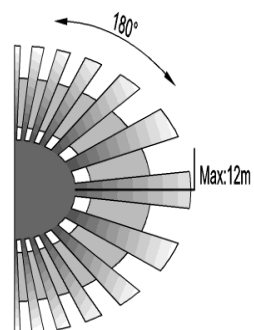

CAMPO DE VISIÓN

DIMENSIONES

DIAGRAMA DE CONEXIONES

SENSORES DE MOVIMIENTO INFRARROJO

IP20 | 120-277 V~ | AC 50/60 Hz

ESPECIFICACIONES TÉCNICAS

Código	85200		
Carga Máxima LED / Fluorescente	127 V~ - 200 W	220 V~ - 300 W	277 V~ - 300 W
Carga Máxima Halógena / Incandescente	127 V~ - 800 W	220 V~ - 1000 W	277 V~ - 1200 W
Tensión Nominal	120-277 V~		
Tecnología	Infrarrojo		
Aplicación	Empotrar en Muro		
Uso	Interior		
Índice de Protección	IP20		
Ángulo de Detección	120°		
Garantía	3 años		

CAMPO DE VISIÓN

RANGO DE DETECCIÓN:
9 m

DIMENSIONES

DIAGRAMA DE CONEXIONES

SENSORES DE MOVIMIENTO INFRARROJO

IP44 | 120-277 V~ | AC 50/60 Hz

ESPECIFICACIONES TÉCNICAS

Código	85202		
Carga Máxima LED / Fluorescente	127 V~ - 200 W	220 V~ - 300 W	277 V~ - 300 W
Carga Máxima Halógena / Incandescente	127 V~ - 800 W	220 V~ - 1000 W	277 V~ - 1200 W
Tensión Nominal	120-277 V~		
Tecnología	Infrarrojo		
Aplicación	Sobreponer en Muro		
Uso	Exterior		
Índice de Protección	IP44		
Ángulo de Detección	180°		
Garantía	3 años		

CAMPO DE VISIÓN

DIMENSIONES

DIAGRAMA DE CONEXIONES

DATOS LOGÍSTICOS

Clave	Descripción	EAN10	Dimensiones EAN10 (cm)	Peso EAN10 (g)	EAN40	Dimensiones EAN40 (cm)	Peso EAN40 (g)	Pieza Caja
85196	LDV- MS- INF-C- 360- 120-277V-IP20	4058075247246	12.7 x 12.5 x 6.7	37	4058075247253	14.7 x 34.7 x 26.2	292	10
85197	LDV- MS- INF-C- 360- 120-277V-IP20	4058075247260	9.6 x 8.5 x 6.4	24	4058075247277	11.6 x 33.2 x 18.2	177	10
85200	LDV- MS- INF-W- 120- 120-277V-IP20	4058075247321	13.1 x 8.9 x 5.2	26	4058075247338	15.1 x 27.2 x 19	184	10
85202	LDV- MS- INF-W- 180- 120-277V-IP44	4058075247369	21.9 x 9.2 x 5.6	42	4058075247376	23.9 x 29.2 x 19.6	251	10
85203	LDV- MS- INF-W- 180- 120-277V-IP44	4058075247345	10.7 x 9.2 x 7.5	30	4058075247352	12.7 x 38.7 x 19.6	219	10