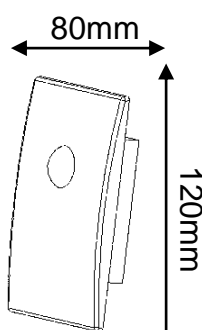

CAMPO DE VISIÓN

RANGO DE DETECCIÓN:
9 m

DIMENSIONES

DIAGRAMA DE CONEXIONES

SENSORES DE MOVIMIENTO INFRARROJO

IP44 | 120-277 V~ | AC 50/60 Hz

ESPECIFICACIONES TÉCNICAS

Código	85202		
Carga Máxima LED / Fluorescente	127 V~ - 200 W	220 V~ - 300 W	277 V~ - 300 W
Carga Máxima Halógena / Incandescente	127 V~ - 800 W	220 V~ - 1000 W	277 V~ - 1200 W
Tensión Nominal	120-277 V~		
Tecnología	Infrarrojo		
Aplicación	Sobreponer en Muro		
Uso	Exterior		
Índice de Protección	IP44		
Ángulo de Detección	180°		
Garantía	3 años		

CAMPO DE VISIÓN

DIMENSIONES

DIAGRAMA DE CONEXIONES

ESPECIFICACIONES TÉCNICAS

Código	85203		
Carga Máxima LED / Fluorescente	127 V~ - 200 W	220 V~ - 300 W	277 V~ - 300 W
Carga Máxima Halógena / Incandescente	127 V~ - 800 W	220 V~ - 1000 W	277 V~ - 1200 W
Tensión Nominal	120-277 V~		
Tecnología	Infrarrojo		
Aplicación	Sobreponer en Muro		
Uso	Exterior		
Índice de Protección	IP44		
Ángulo de Detección	180°		
Garantía	3 años		

CAMPO DE VISIÓN

DIMENSIONES

DIAGRAMA DE CONEXIONES

DATOS LOGÍSTICOS

Clave	Descripción	EAN10	Dimensiones EAN10 (cm)	Peso EAN10 (g)	EAN40	Dimensiones EAN40 (cm)	Peso EAN40 (g)	Pieza Caja
85196	LDV- MS- INF-C- 360- 120-277V-IP20	4058075247246	12.7 x 12.5 x 6.7	37	4058075247253	14.7 x 34.7 x 26.2	292	10
85197	LDV- MS- INF-C- 360- 120-277V-IP20	4058075247260	9.6 x 8.5 x 6.4	24	4058075247277	11.6 x 33.2 x 18.2	177	10
85200	LDV- MS- INF-W- 120- 120-277V-IP20	4058075247321	13.1 x 8.9 x 5.2	26	4058075247338	15.1 x 27.2 x 19	184	10
85202	LDV- MS- INF-W- 180- 120-277V-IP44	4058075247369	21.9 x 9.2 x 5.6	42	4058075247376	23.9 x 29.2 x 19.6	251	10
85203	LDV- MS- INF-W- 180- 120-277V-IP44	4058075247345	10.7 x 9.2 x 7.5	30	4058075247352	12.7 x 38.7 x 19.6	219	10