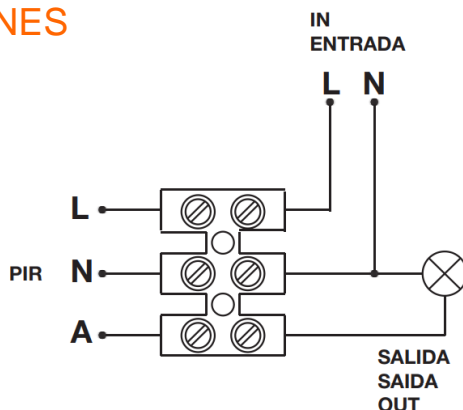

CAMPO DE VISIÓN

RANGO DE DETECCIÓN:
9 m

DIMENSIONES

DIAGRAMA DE CONEXIONES

SENSORES DE MOVIMIENTO INFRARROJO

IP44 | 120-277 V~ | AC 50/60 Hz

ESPECIFICACIONES TÉCNICAS

Código	85202		
Carga Máxima LED / Fluorescente	127 V~ - 200 W	220 V~ - 300 W	277 V~ - 300 W
Carga Máxima Halógena / Incandescente	127 V~ - 800 W	220 V~ - 1000 W	277 V~ - 1200 W
Tensión Nominal	120-277 V~		
Tecnología	Infrarrojo		
Aplicación	Sobreponer en Muro		
Uso	Exterior		
Índice de Protección	IP44		
Ángulo de Detección	180°		
Garantía	3 años		

CAMPO DE VISIÓN

DIMENSIONES

DIAGRAMA DE CONEXIONES

ESPECIFICACIONES TÉCNICAS

Código	85203		
Carga Máxima LED / Fluorescente	127 V~ - 200 W	220 V~ - 300 W	277 V~ - 300 W
Carga Máxima Halógena / Incandescente	127 V~ - 800 W	220 V~ - 1000 W	277 V~ - 1200 W
Tensión Nominal	120-277 V~		
Tecnología	Infrarrojo		
Aplicación	Sobreponer en Muro		
Uso	Exterior		
Índice de Protección	IP44		
Ángulo de Detección	180°		
Garantía	3 años		

CAMPO DE VISIÓN

DIMENSIONES

DIAGRAMA DE CONEXIONES

DATOS LOGÍSTICOS

Clave	Descripción	EAN10	Dimensiones EAN10 (cm)	Peso EAN10 (g)	EAN40	Dimensiones EAN40 (cm)	Peso EAN40 (g)	Pieza Caja
85196	LDV- MS- INF-C- 360- 120-277V-IP20	4058075247246	12.7 x 12.5 x 6.7	37	4058075247253	14.7 x 34.7 x 26.2	292	10
85197	LDV- MS- INF-C- 360- 120-277V-IP20	4058075247260	9.6 x 8.5 x 6.4	24	4058075247277	11.6 x 33.2 x 18.2	177	10
85200	LDV- MS- INF-W- 120- 120-277V-IP20	4058075247321	13.1 x 8.9 x 5.2	26	4058075247338	15.1 x 27.2 x 19	184	10
85202	LDV- MS- INF-W- 180- 120-277V-IP44	4058075247369	21.9 x 9.2 x 5.6	42	4058075247376	23.9 x 29.2 x 19.6	251	10
85203	LDV- MS- INF-W- 180- 120-277V-IP44	4058075247345	10.7 x 9.2 x 7.5	30	4058075247352	12.7 x 38.7 x 19.6	219	10