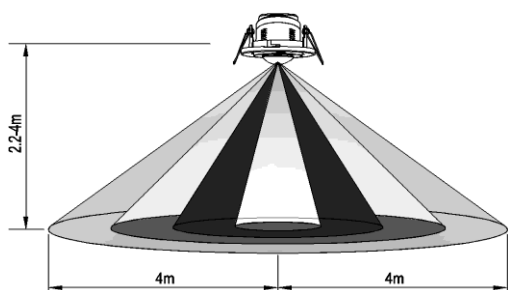

CAMPO DE VISIÓN

DIMENSIONES

DIAGRAMA DE CONEXIONES

SENSORES DE MOVIMIENTO INFRARROJO

IP20 | 120-277 V~ | AC 50/60 Hz

ESPECIFICACIONES TÉCNICAS

Código	85197		
Carga Máxima LED / Fluorescente	127 V~ - 200 W	220 V~ - 300 W	277 V~ - 300 W
Carga Máxima Halógena / Incandescente	127 V~ - 800 W	220 V~ - 1000 W	277 V~ - 1200 W
Tensión Nominal	120-277 V~		
Tecnología	Infrarrojo		
Aplicación	Empotrar en Techo		
Uso	Interior		
Índice de Protección	IP20		
Ángulo de Detección	360°		
Garantía	3 años		

CAMPO DE VISIÓN

DIMENSIONES

DIAGRAMA DE CONEXIONES

SENSORES DE MOVIMIENTO INFRARROJO

IP20 | 120-277 V~ | AC 50/60 Hz

ESPECIFICACIONES TÉCNICAS

Código	85200		
Carga Máxima LED / Fluorescente	127 V~ - 200 W	220 V~ - 300 W	277 V~ - 300 W
Carga Máxima Halógena / Incandescente	127 V~ - 800 W	220 V~ - 1000 W	277 V~ - 1200 W
Tensión Nominal	120-277 V~		
Tecnología	Infrarrojo		
Aplicación	Empotrar en Muro		
Uso	Interior		
Índice de Protección	IP20		
Ángulo de Detección	120°		
Garantía	3 años		

CAMPO DE VISIÓN

DIMENSIONES

DIAGRAMA DE CONEXIONES

DATOS LOGÍSTICOS

Clave	Descripción	EAN10	Dimensiones EAN10 (cm)	Peso EAN10 (g)	EAN40	Dimensiones EAN40 (cm)	Peso EAN40 (g)	Pieza Caja
85196	LDV- MS- INF-C- 360- 120-277V-IP20	4058075247246	12.7 x 12.5 x 6.7	37	4058075247253	14.7 x 34.7 x 26.2	292	10
85197	LDV- MS- INF-C- 360- 120-277V-IP20	4058075247260	9.6 x 8.5 x 6.4	24	4058075247277	11.6 x 33.2 x 18.2	177	10
85200	LDV- MS- INF-W- 120- 120-277V-IP20	4058075247321	13.1 x 8.9 x 5.2	26	4058075247338	15.1 x 27.2 x 19	184	10
85202	LDV- MS- INF-W- 180- 120-277V-IP44	4058075247369	21.9 x 9.2 x 5.6	42	4058075247376	23.9 x 29.2 x 19.6	251	10
85203	LDV- MS- INF-W- 180- 120-277V-IP44	4058075247345	10.7 x 9.2 x 7.5	30	4058075247352	12.7 x 38.7 x 19.6	219	10