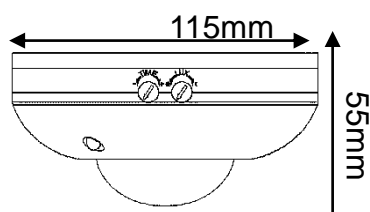

CAMPO DE VISIÓN

DIMENSIONES

DIAGRAMA DE CONEXIONES

SENSORES DE MOVIMIENTO INFRARROJO

IP20 | 120-277 V~ | AC 50/60 Hz

ESPECIFICACIONES TÉCNICAS

Código	85197		
Carga Máxima LED / Fluorescente	127 V~ - 200 W	220 V~ - 300 W	277 V~ - 300 W
Carga Máxima Halógena / Incandescente	127 V~ - 800 W	220 V~ - 1000 W	277 V~ - 1200 W
Tensión Nominal	120-277 V~		
Tecnología	Infrarrojo		
Aplicación	Empotrar en Techo		
Uso	Interior		
Índice de Protección	IP20		
Ángulo de Detección	360°		
Garantía	3 años		

CAMPO DE VISIÓN

DIMENSIONES

DIAGRAMA DE CONEXIONES

SENSORES DE MOVIMIENTO INFRARROJO

IP20 | 120-277 V~ | AC 50/60 Hz

ESPECIFICACIONES TÉCNICAS

Código	85200		
Carga Máxima LED / Fluorescente	127 V~ - 200 W	220 V~ - 300 W	277 V~ - 300 W
Carga Máxima Halógena / Incandescente	127 V~ - 800 W	220 V~ - 1000 W	277 V~ - 1200 W
Tensión Nominal	120-277 V~		
Tecnología	Infrarrojo		
Aplicación	Empotrar en Muro		
Uso	Interior		
Índice de Protección	IP20		
Ángulo de Detección	120°		
Garantía	3 años		

CAMPO DE VISIÓN

DIMENSIONES

DIAGRAMA DE CONEXIONES

DATOS LOGÍSTICOS

Clave	Descripción	EAN10	Dimensiones EAN10 (cm)	Peso EAN10 (g)	EAN40	Dimensiones EAN40 (cm)	Peso EAN40 (g)	Pieza Caja
85196	LDV- MS- INF-C- 360- 120-277V-IP20	4058075247246	12.7 x 12.5 x 6.7	37	4058075247253	14.7 x 34.7 x 26.2	292	10
85197	LDV- MS- INF-C- 360- 120-277V-IP20	4058075247260	9.6 x 8.5 x 6.4	24	4058075247277	11.6 x 33.2 x 18.2	177	10
85200	LDV- MS- INF-W- 120- 120-277V-IP20	4058075247321	13.1 x 8.9 x 5.2	26	4058075247338	15.1 x 27.2 x 19	184	10
85202	LDV- MS- INF-W- 180- 120-277V-IP44	4058075247369	21.9 x 9.2 x 5.6	42	4058075247376	23.9 x 29.2 x 19.6	251	10
85203	LDV- MS- INF-W- 180- 120-277V-IP44	4058075247345	10.7 x 9.2 x 7.5	30	4058075247352	12.7 x 38.7 x 19.6	219	10