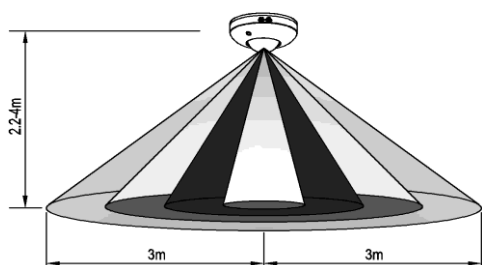

Uso Exterior

85202

85203

NOM

SENSORES DE MOVIMIENTO INFRARROJO

IP20 | 120-277 V~ | AC 50/60 Hz

ESPECIFICACIONES TÉCNICAS

Código	85196		
Carga Máxima LED / Fluorescente	127 V~ - 200 W	220 V~ - 300 W	277 V~ - 300 W
Carga Máxima Halógena / Incandescente	127 V~ - 800 W	220 V~ - 1000 W	277 V~ - 1200 W
Tensión Nominal	120-277 V~		
Tecnología	Infrarrojo		
Aplicación	Sobreponer en Techo		
Uso	Interior		
Índice de Protección	IP20		
Ángulo de Detección	360°		
Garantía	3 años		

CAMPO DE VISIÓN

DIMENSIONES

DIAGRAMA DE CONEXIONES

SENSORES DE MOVIMIENTO INFRARROJO

IP20 | 120-277 V~ | AC 50/60 Hz

ESPECIFICACIONES TÉCNICAS

Código	85197		
Carga Máxima LED / Fluorescente	127 V~ - 200 W	220 V~ - 300 W	277 V~ - 300 W
Carga Máxima Halógena / Incandescente	127 V~ - 800 W	220 V~ - 1000 W	277 V~ - 1200 W
Tensión Nominal	120-277 V~		
Tecnología	Infrarrojo		
Aplicación	Empotrar en Techo		
Uso	Interior		
Índice de Protección	IP20		
Ángulo de Detección	360°		
Garantía	3 años		

CAMPO DE VISIÓN

DIMENSIONES

DIAGRAMA DE CONEXIONES

DATOS LOGÍSTICOS

Clave	Descripción	EAN10	Dimensiones EAN10 (cm)	Peso EAN10 (g)	EAN40	Dimensiones EAN40 (cm)	Peso EAN40 (g)	Pieza Caja
85196	LDV- MS- INF-C- 360- 120-277V-IP20	4058075247246	12.7 x 12.5 x 6.7	37	4058075247253	14.7 x 34.7 x 26.2	292	10
85197	LDV- MS- INF-C- 360- 120-277V-IP20	4058075247260	9.6 x 8.5 x 6.4	24	4058075247277	11.6 x 33.2 x 18.2	177	10
85200	LDV- MS- INF-W- 120- 120-277V-IP20	4058075247321	13.1 x 8.9 x 5.2	26	4058075247338	15.1 x 27.2 x 19	184	10
85202	LDV- MS- INF-W- 180- 120-277V-IP44	4058075247369	21.9 x 9.2 x 5.6	42	4058075247376	23.9 x 29.2 x 19.6	251	10
85203	LDV- MS- INF-W- 180- 120-277V-IP44	4058075247345	10.7 x 9.2 x 7.5	30	4058075247352	12.7 x 38.7 x 19.6	219	10