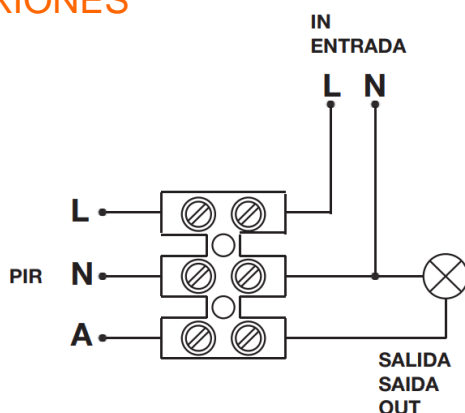

CAMPO DE VISIÓN

DIMENSIONES

DIAGRAMA DE CONEXIONES

ESPECIFICACIONES TÉCNICAS

Código	85203		
Carga Máxima LED / Fluorescente	127 V~ - 200 W	220 V~ - 300 W	277 V~ - 300 W
Carga Máxima Halógena / Incandescente	127 V~ - 800 W	220 V~ - 1000 W	277 V~ - 1200 W
Tensión Nominal	120-277 V~		
Tecnología	Infrarrojo		
Aplicación	Sobreponer en Muro		
Uso	Exterior		
Índice de Protección	IP44		
Ángulo de Detección	180°		
Garantía	3 años		

CAMPO DE VISIÓN

DIMENSIONES

DIAGRAMA DE CONEXIONES

DATOS LOGÍSTICOS

Clave	Descripción	EAN10	Dimensiones EAN10 (cm)	Peso EAN10 (g)	EAN40	Dimensiones EAN40 (cm)	Peso EAN40 (g)	Pieza Caja
85196	LDV- MS- INF-C- 360- 120-277V-IP20	4058075247246	12.7 x 12.5 x 6.7	37	4058075247253	14.7 x 34.7 x 26.2	292	10
85197	LDV- MS- INF-C- 360- 120-277V-IP20	4058075247260	9.6 x 8.5 x 6.4	24	4058075247277	11.6 x 33.2 x 18.2	177	10
85200	LDV- MS- INF-W- 120- 120-277V-IP20	4058075247321	13.1 x 8.9 x 5.2	26	4058075247338	15.1 x 27.2 x 19	184	10
85202	LDV- MS- INF-W- 180- 120-277V-IP44	4058075247369	21.9 x 9.2 x 5.6	42	4058075247376	23.9 x 29.2 x 19.6	251	10
85203	LDV- MS- INF-W- 180- 120-277V-IP44	4058075247345	10.7 x 9.2 x 7.5	30	4058075247352	12.7 x 38.7 x 19.6	219	10