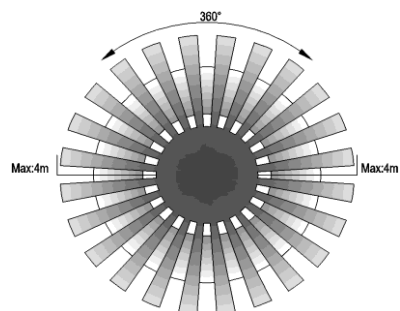

CAMPO DE VISIÓN

DIMENSIONES

DIAGRAMA DE CONEXIONES

SENSORES DE MOVIMIENTO INFRARROJO

IP20 | 120-277 V~ | AC 50/60 Hz

ESPECIFICACIONES TÉCNICAS

Código	85197		
Carga Máxima LED / Fluorescente	127 V~ - 200 W	220 V~ - 300 W	277 V~ - 300 W
Carga Máxima Halógena / Incandescente	127 V~ - 800 W	220 V~ - 1000 W	277 V~ - 1200 W
Tensión Nominal	120-277 V~		
Tecnología	Infrarrojo		
Aplicación	Empotrar en Techo		
Uso	Interior		
Índice de Protección	IP20		
Ángulo de Detección	360°		
Garantía	3 años		

CAMPO DE VISIÓN

DIMENSIONES

DIAGRAMA DE CONEXIONES

SENSORES DE MOVIMIENTO INFRARROJO

IP20 | 120-277 V~ | AC 50/60 Hz

ESPECIFICACIONES TÉCNICAS

Código	85200		
Carga Máxima LED / Fluorescente	127 V~ - 200 W	220 V~ - 300 W	277 V~ - 300 W
Carga Máxima Halógena / Incandescente	127 V~ - 800 W	220 V~ - 1000 W	277 V~ - 1200 W
Tensión Nominal	120-277 V~		
Tecnología	Infrarrojo		
Aplicación	Empotrar en Muro		
Uso	Interior		
Índice de Protección	IP20		
Ángulo de Detección	120°		
Garantía	3 años		

CAMPO DE VISIÓN

DIMENSIONES

DIAGRAMA DE CONEXIONES

DATOS LOGÍSTICOS

Clave	Descripción	EAN10	Dimensiones EAN10 (cm)	Peso EAN10 (g)	EAN40	Dimensiones EAN40 (cm)	Peso EAN40 (g)	Pieza Caja
85196	LDV- MS- INF-C- 360- 120-277V-IP20	4058075247246	12.7 x 12.5 x 6.7	37	4058075247253	14.7 x 34.7 x 26.2	292	10
85197	LDV- MS- INF-C- 360- 120-277V-IP20	4058075247260	9.6 x 8.5 x 6.4	24	4058075247277	11.6 x 33.2 x 18.2	177	10
85200	LDV- MS- INF-W- 120- 120-277V-IP20	4058075247321	13.1 x 8.9 x 5.2	26	4058075247338	15.1 x 27.2 x 19	184	10
85202	LDV- MS- INF-W- 180- 120-277V-IP44	4058075247369	21.9 x 9.2 x 5.6	42	4058075247376	23.9 x 29.2 x 19.6	251	10
85203	LDV- MS- INF-W- 180- 120-277V-IP44	4058075247345	10.7 x 9.2 x 7.5	30	4058075247352	12.7 x 38.7 x 19.6	219	10