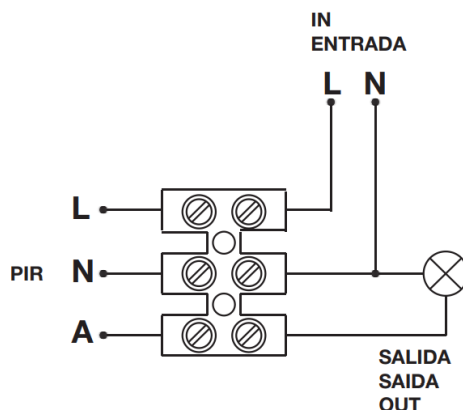

CAMPO DE VISIÓN

DIMENSIONES

DIAGRAMA DE CONEXIONES

SENSORES DE MOVIMIENTO INFRARROJO

IP20 | 120-277 V~ | AC 50/60 Hz

ESPECIFICACIONES TÉCNICAS

Código	85200		
Carga Máxima LED / Fluorescente	127 V~ - 200 W	220 V~ - 300 W	277 V~ - 300 W
Carga Máxima Halógena / Incandescente	127 V~ - 800 W	220 V~ - 1000 W	277 V~ - 1200 W
Tensión Nominal	120-277 V~		
Tecnología	Infrarrojo		
Aplicación	Empotrar en Muro		
Uso	Interior		
Índice de Protección	IP20		
Ángulo de Detección	120°		
Garantía	3 años		

CAMPO DE VISIÓN

RANGO DE DETECCIÓN:
9 m

DIMENSIONES

DIAGRAMA DE CONEXIONES

SENSORES DE MOVIMIENTO INFRARROJO

IP44 | 120-277 V~ | AC 50/60 Hz

ESPECIFICACIONES TÉCNICAS

Código	85202		
Carga Máxima LED / Fluorescente	127 V~ - 200 W	220 V~ - 300 W	277 V~ - 300 W
Carga Máxima Halógena / Incandescente	127 V~ - 800 W	220 V~ - 1000 W	277 V~ - 1200 W
Tensión Nominal	120-277 V~		
Tecnología	Infrarrojo		
Aplicación	Sobreponer en Muro		
Uso	Exterior		
Índice de Protección	IP44		
Ángulo de Detección	180°		
Garantía	3 años		

CAMPO DE VISIÓN

DIMENSIONES

DIAGRAMA DE CONEXIONES

DATOS LOGÍSTICOS

Clave	Descripción	EAN10	Dimensiones EAN10 (cm)	Peso EAN10 (g)	EAN40	Dimensiones EAN40 (cm)	Peso EAN40 (g)	Pieza Caja
85196	LDV- MS- INF-C- 360- 120-277V-IP20	4058075247246	12.7 x 12.5 x 6.7	37	4058075247253	14.7 x 34.7 x 26.2	292	10
85197	LDV- MS- INF-C- 360- 120-277V-IP20	4058075247260	9.6 x 8.5 x 6.4	24	4058075247277	11.6 x 33.2 x 18.2	177	10
85200	LDV- MS- INF-W- 120- 120-277V-IP20	4058075247321	13.1 x 8.9 x 5.2	26	4058075247338	15.1 x 27.2 x 19	184	10
85202	LDV- MS- INF-W- 180- 120-277V-IP44	4058075247369	21.9 x 9.2 x 5.6	42	4058075247376	23.9 x 29.2 x 19.6	251	10
85203	LDV- MS- INF-W- 180- 120-277V-IP44	4058075247345	10.7 x 9.2 x 7.5	30	4058075247352	12.7 x 38.7 x 19.6	219	10