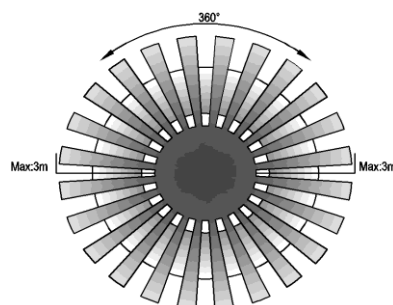

Uso Exterior

85202

85203

NOM

SENSORES DE MOVIMIENTO INFRARROJO

IP20 | 120-277 V~ | AC 50/60 Hz

ESPECIFICACIONES TÉCNICAS

Código	85196		
Carga Máxima LED / Fluorescente	127 V~ - 200 W	220 V~ - 300 W	277 V~ - 300 W
Carga Máxima Halógena / Incandescente	127 V~ - 800 W	220 V~ - 1000 W	277 V~ - 1200 W
Tensión Nominal	120-277 V~		
Tecnología	Infrarrojo		
Aplicación	Sobreponer en Techo		
Uso	Interior		
Índice de Protección	IP20		
Ángulo de Detección	360°		
Garantía	3 años		

CAMPO DE VISIÓN

DIMENSIONES

DIAGRAMA DE CONEXIONES

SENSORES DE MOVIMIENTO INFRARROJO

IP20 | 120-277 V~ | AC 50/60 Hz

ESPECIFICACIONES TÉCNICAS

Código	85197		
Carga Máxima LED / Fluorescente	127 V~ - 200 W	220 V~ - 300 W	277 V~ - 300 W
Carga Máxima Halógena / Incandescente	127 V~ - 800 W	220 V~ - 1000 W	277 V~ - 1200 W
Tensión Nominal	120-277 V~		
Tecnología	Infrarrojo		
Aplicación	Empotrar en Techo		
Uso	Interior		
Índice de Protección	IP20		
Ángulo de Detección	360°		
Garantía	3 años		

CAMPO DE VISIÓN

DIMENSIONES

DIAGRAMA DE CONEXIONES

DATOS LOGÍSTICOS

Clave	Descripción	EAN10	Dimensiones EAN10 (cm)	Peso EAN10 (g)	EAN40	Dimensiones EAN40 (cm)	Peso EAN40 (g)	Pieza Caja
85196	LDV- MS- INF-C- 360- 120-277V-IP20	4058075247246	12.7 x 12.5 x 6.7	37	4058075247253	14.7 x 34.7 x 26.2	292	10
85197	LDV- MS- INF-C- 360- 120-277V-IP20	4058075247260	9.6 x 8.5 x 6.4	24	4058075247277	11.6 x 33.2 x 18.2	177	10
85200	LDV- MS- INF-W- 120- 120-277V-IP20	4058075247321	13.1 x 8.9 x 5.2	26	4058075247338	15.1 x 27.2 x 19	184	10
85202	LDV- MS- INF-W- 180- 120-277V-IP44	4058075247369	21.9 x 9.2 x 5.6	42	4058075247376	23.9 x 29.2 x 19.6	251	10
85203	LDV- MS- INF-W- 180- 120-277V-IP44	4058075247345	10.7 x 9.2 x 7.5	30	4058075247352	12.7 x 38.7 x 19.6	219	10