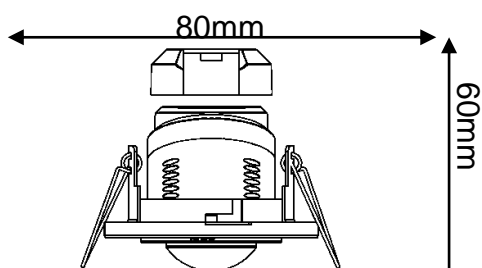

CAMPO DE VISIÓN

DIMENSIONES

DIAGRAMA DE CONEXIONES

SENSORES DE MOVIMIENTO INFRARROJO

IP20 | 120-277 V~ | AC 50/60 Hz

ESPECIFICACIONES TÉCNICAS

Código	85200		
Carga Máxima LED / Fluorescente	127 V~ - 200 W	220 V~ - 300 W	277 V~ - 300 W
Carga Máxima Halógena / Incandescente	127 V~ - 800 W	220 V~ - 1000 W	277 V~ - 1200 W
Tensión Nominal	120-277 V~		
Tecnología	Infrarrojo		
Aplicación	Empotrar en Muro		
Uso	Interior		
Índice de Protección	IP20		
Ángulo de Detección	120°		
Garantía	3 años		

CAMPO DE VISIÓN

RANGO DE DETECCIÓN:
9 m

DIMENSIONES

DIAGRAMA DE CONEXIONES

SENSORES DE MOVIMIENTO INFRARROJO

IP44 | 120-277 V~ | AC 50/60 Hz

ESPECIFICACIONES TÉCNICAS

Código	85202		
Carga Máxima LED / Fluorescente	127 V~ - 200 W	220 V~ - 300 W	277 V~ - 300 W
Carga Máxima Halógena / Incandescente	127 V~ - 800 W	220 V~ - 1000 W	277 V~ - 1200 W
Tensión Nominal	120-277 V~		
Tecnología	Infrarrojo		
Aplicación	Sobreponer en Muro		
Uso	Exterior		
Índice de Protección	IP44		
Ángulo de Detección	180°		
Garantía	3 años		

CAMPO DE VISIÓN

DIMENSIONES

DIAGRAMA DE CONEXIONES

DATOS LOGÍSTICOS

Clave	Descripción	EAN10	Dimensiones EAN10 (cm)	Peso EAN10 (g)	EAN40	Dimensiones EAN40 (cm)	Peso EAN40 (g)	Pieza Caja
85196	LDV- MS- INF-C- 360- 120-277V-IP20	4058075247246	12.7 x 12.5 x 6.7	37	4058075247253	14.7 x 34.7 x 26.2	292	10
85197	LDV- MS- INF-C- 360- 120-277V-IP20	4058075247260	9.6 x 8.5 x 6.4	24	4058075247277	11.6 x 33.2 x 18.2	177	10
85200	LDV- MS- INF-W- 120- 120-277V-IP20	4058075247321	13.1 x 8.9 x 5.2	26	4058075247338	15.1 x 27.2 x 19	184	10
85202	LDV- MS- INF-W- 180- 120-277V-IP44	4058075247369	21.9 x 9.2 x 5.6	42	4058075247376	23.9 x 29.2 x 19.6	251	10
85203	LDV- MS- INF-W- 180- 120-277V-IP44	4058075247345	10.7 x 9.2 x 7.5	30	4058075247352	12.7 x 38.7 x 19.6	219	10