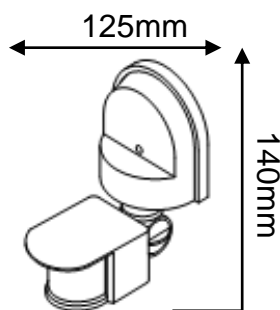

CAMPO DE VISIÓN

RANGO DE DETECCIÓN:
9 m

DIMENSIONES

DIAGRAMA DE CONEXIONES

SENSORES DE MOVIMIENTO INFRARROJO

IP44 | 120-277 V~ | AC 50/60 Hz

ESPECIFICACIONES TÉCNICAS

Código	85202		
Carga Máxima LED / Fluorescente	127 V~ - 200 W	220 V~ - 300 W	277 V~ - 300 W
Carga Máxima Halógena / Incandescente	127 V~ - 800 W	220 V~ - 1000 W	277 V~ - 1200 W
Tensión Nominal	120-277 V~		
Tecnología	Infrarrojo		
Aplicación	Sobreponer en Muro		
Uso	Exterior		
Índice de Protección	IP44		
Ángulo de Detección	180°		
Garantía	3 años		

CAMPO DE VISIÓN

DIMENSIONES

DIAGRAMA DE CONEXIONES

ESPECIFICACIONES TÉCNICAS

Código	85203		
Carga Máxima LED / Fluorescente	127 V~ - 200 W	220 V~ - 300 W	277 V~ - 300 W
Carga Máxima Halógena / Incandescente	127 V~ - 800 W	220 V~ - 1000 W	277 V~ - 1200 W
Tensión Nominal	120-277 V~		
Tecnología	Infrarrojo		
Aplicación	Sobreponer en Muro		
Uso	Exterior		
Índice de Protección	IP44		
Ángulo de Detección	180°		
Garantía	3 años		

CAMPO DE VISIÓN

DIMENSIONES

DIAGRAMA DE CONEXIONES

DATOS LOGÍSTICOS

Clave	Descripción	EAN10	Dimensiones EAN10 (cm)	Peso EAN10 (g)	EAN40	Dimensiones EAN40 (cm)	Peso EAN40 (g)	Pieza Caja
85196	LDV- MS- INF-C- 360- 120-277V-IP20	4058075247246	12.7 x 12.5 x 6.7	37	4058075247253	14.7 x 34.7 x 26.2	292	10
85197	LDV- MS- INF-C- 360- 120-277V-IP20	4058075247260	9.6 x 8.5 x 6.4	24	4058075247277	11.6 x 33.2 x 18.2	177	10
85200	LDV- MS- INF-W- 120- 120-277V-IP20	4058075247321	13.1 x 8.9 x 5.2	26	4058075247338	15.1 x 27.2 x 19	184	10
85202	LDV- MS- INF-W- 180- 120-277V-IP44	4058075247369	21.9 x 9.2 x 5.6	42	4058075247376	23.9 x 29.2 x 19.6	251	10
85203	LDV- MS- INF-W- 180- 120-277V-IP44	4058075247345	10.7 x 9.2 x 7.5	30	4058075247352	12.7 x 38.7 x 19.6	219	10