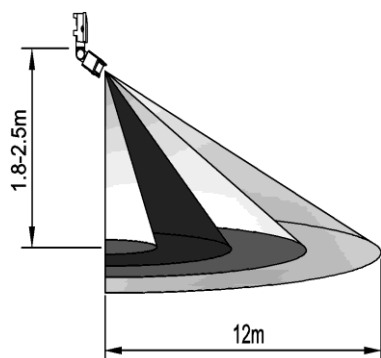

CAMPO DE VISIÓN

RANGO DE DETECCIÓN:
9 m

DIMENSIONES

DIAGRAMA DE CONEXIONES

SENSORES DE MOVIMIENTO INFRARROJO

IP44 | 120-277 V~ | AC 50/60 Hz

ESPECIFICACIONES TÉCNICAS

Código	85202		
Carga Máxima LED / Fluorescente	127 V~ - 200 W	220 V~ - 300 W	277 V~ - 300 W
Carga Máxima Halógena / Incandescente	127 V~ - 800 W	220 V~ - 1000 W	277 V~ - 1200 W
Tensión Nominal	120-277 V~		
Tecnología	Infrarrojo		
Aplicación	Sobreponer en Muro		
Uso	Exterior		
Índice de Protección	IP44		
Ángulo de Detección	180°		
Garantía	3 años		

CAMPO DE VISIÓN

DIMENSIONES

DIAGRAMA DE CONEXIONES

ESPECIFICACIONES TÉCNICAS

Código	85203		
Carga Máxima LED / Fluorescente	127 V~ - 200 W	220 V~ - 300 W	277 V~ - 300 W
Carga Máxima Halógena / Incandescente	127 V~ - 800 W	220 V~ - 1000 W	277 V~ - 1200 W
Tensión Nominal	120-277 V~		
Tecnología	Infrarrojo		
Aplicación	Sobreponer en Muro		
Uso	Exterior		
Índice de Protección	IP44		
Ángulo de Detección	180°		
Garantía	3 años		

CAMPO DE VISIÓN

DIMENSIONES

DIAGRAMA DE CONEXIONES

DATOS LOGÍSTICOS

Clave	Descripción	EAN10	Dimensiones EAN10 (cm)	Peso EAN10 (g)	EAN40	Dimensiones EAN40 (cm)	Peso EAN40 (g)	Pieza Caja
85196	LDV- MS- INF-C- 360- 120-277V-IP20	4058075247246	12.7 x 12.5 x 6.7	37	4058075247253	14.7 x 34.7 x 26.2	292	10
85197	LDV- MS- INF-C- 360- 120-277V-IP20	4058075247260	9.6 x 8.5 x 6.4	24	4058075247277	11.6 x 33.2 x 18.2	177	10
85200	LDV- MS- INF-W- 120- 120-277V-IP20	4058075247321	13.1 x 8.9 x 5.2	26	4058075247338	15.1 x 27.2 x 19	184	10
85202	LDV- MS- INF-W- 180- 120-277V-IP44	4058075247369	21.9 x 9.2 x 5.6	42	4058075247376	23.9 x 29.2 x 19.6	251	10
85203	LDV- MS- INF-W- 180- 120-277V-IP44	4058075247345	10.7 x 9.2 x 7.5	30	4058075247352	12.7 x 38.7 x 19.6	219	10