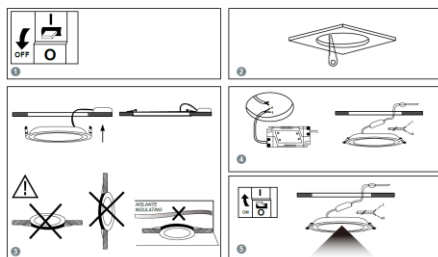

FICHA TÉCNICA
Luminario Empotrable
Serie Basics

2G-100/18R3

18 W LED

Lumen: 1440 Lm

www.2giluminacion.com

Dibujo Eléctrico:

Empotramiento:

	· Materia Prima:	Metal
	· Terminado:	Blanco
	· Pantalla:	PP
	· Base:	N / A
	· Temperatura / Color:	3000 K
	· Incluye Lámpara:	Sí - Led Integrado
	· Tensión Nominal	100 - 240 V
	· Frecuencia Nominal	50 / 60 Hz
	· Consumo de Potencia:	18 W
	· Consumo de Corriente:	0.18 - 0.07 A
	· Calibre del Cable:	18 AWG
	· Peso Luminario (Kg):	0.21
	· Empaque Individual:	Caja
	· Pieza por Caja Master:	30
	· Tiempo de Vida:	25,000