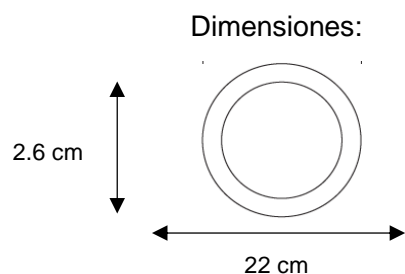

FICHA TÉCNICA
Luminario Empotrable
Serie Basics

2G-100/18R3

18 W LED

Lumen: 1440 Lm

www.2giluminacion.com

Dibujo Eléctrico:

Empotramiento:

	· Materia Prima:	Metal
	· Terminado:	Blanco
	· Pantalla:	PP
	· Base:	N / A
	· Temperatura / Color:	3000 K
	· Incluye Lámpara:	Sí - Led Integrado
	· Tensión Nominal	100 - 240 V
	· Frecuencia Nominal	50 / 60 Hz
	· Consumo de Potencia:	18 W
	· Consumo de Corriente:	0.18 - 0.07 A
	· Calibre del Cable:	18 AWG
	· Peso Luminario (Kg):	0.21
	· Empaque Individual:	Caja
	· Pieza por Caja Master:	30
	· Tiempo de Vida:	25,000