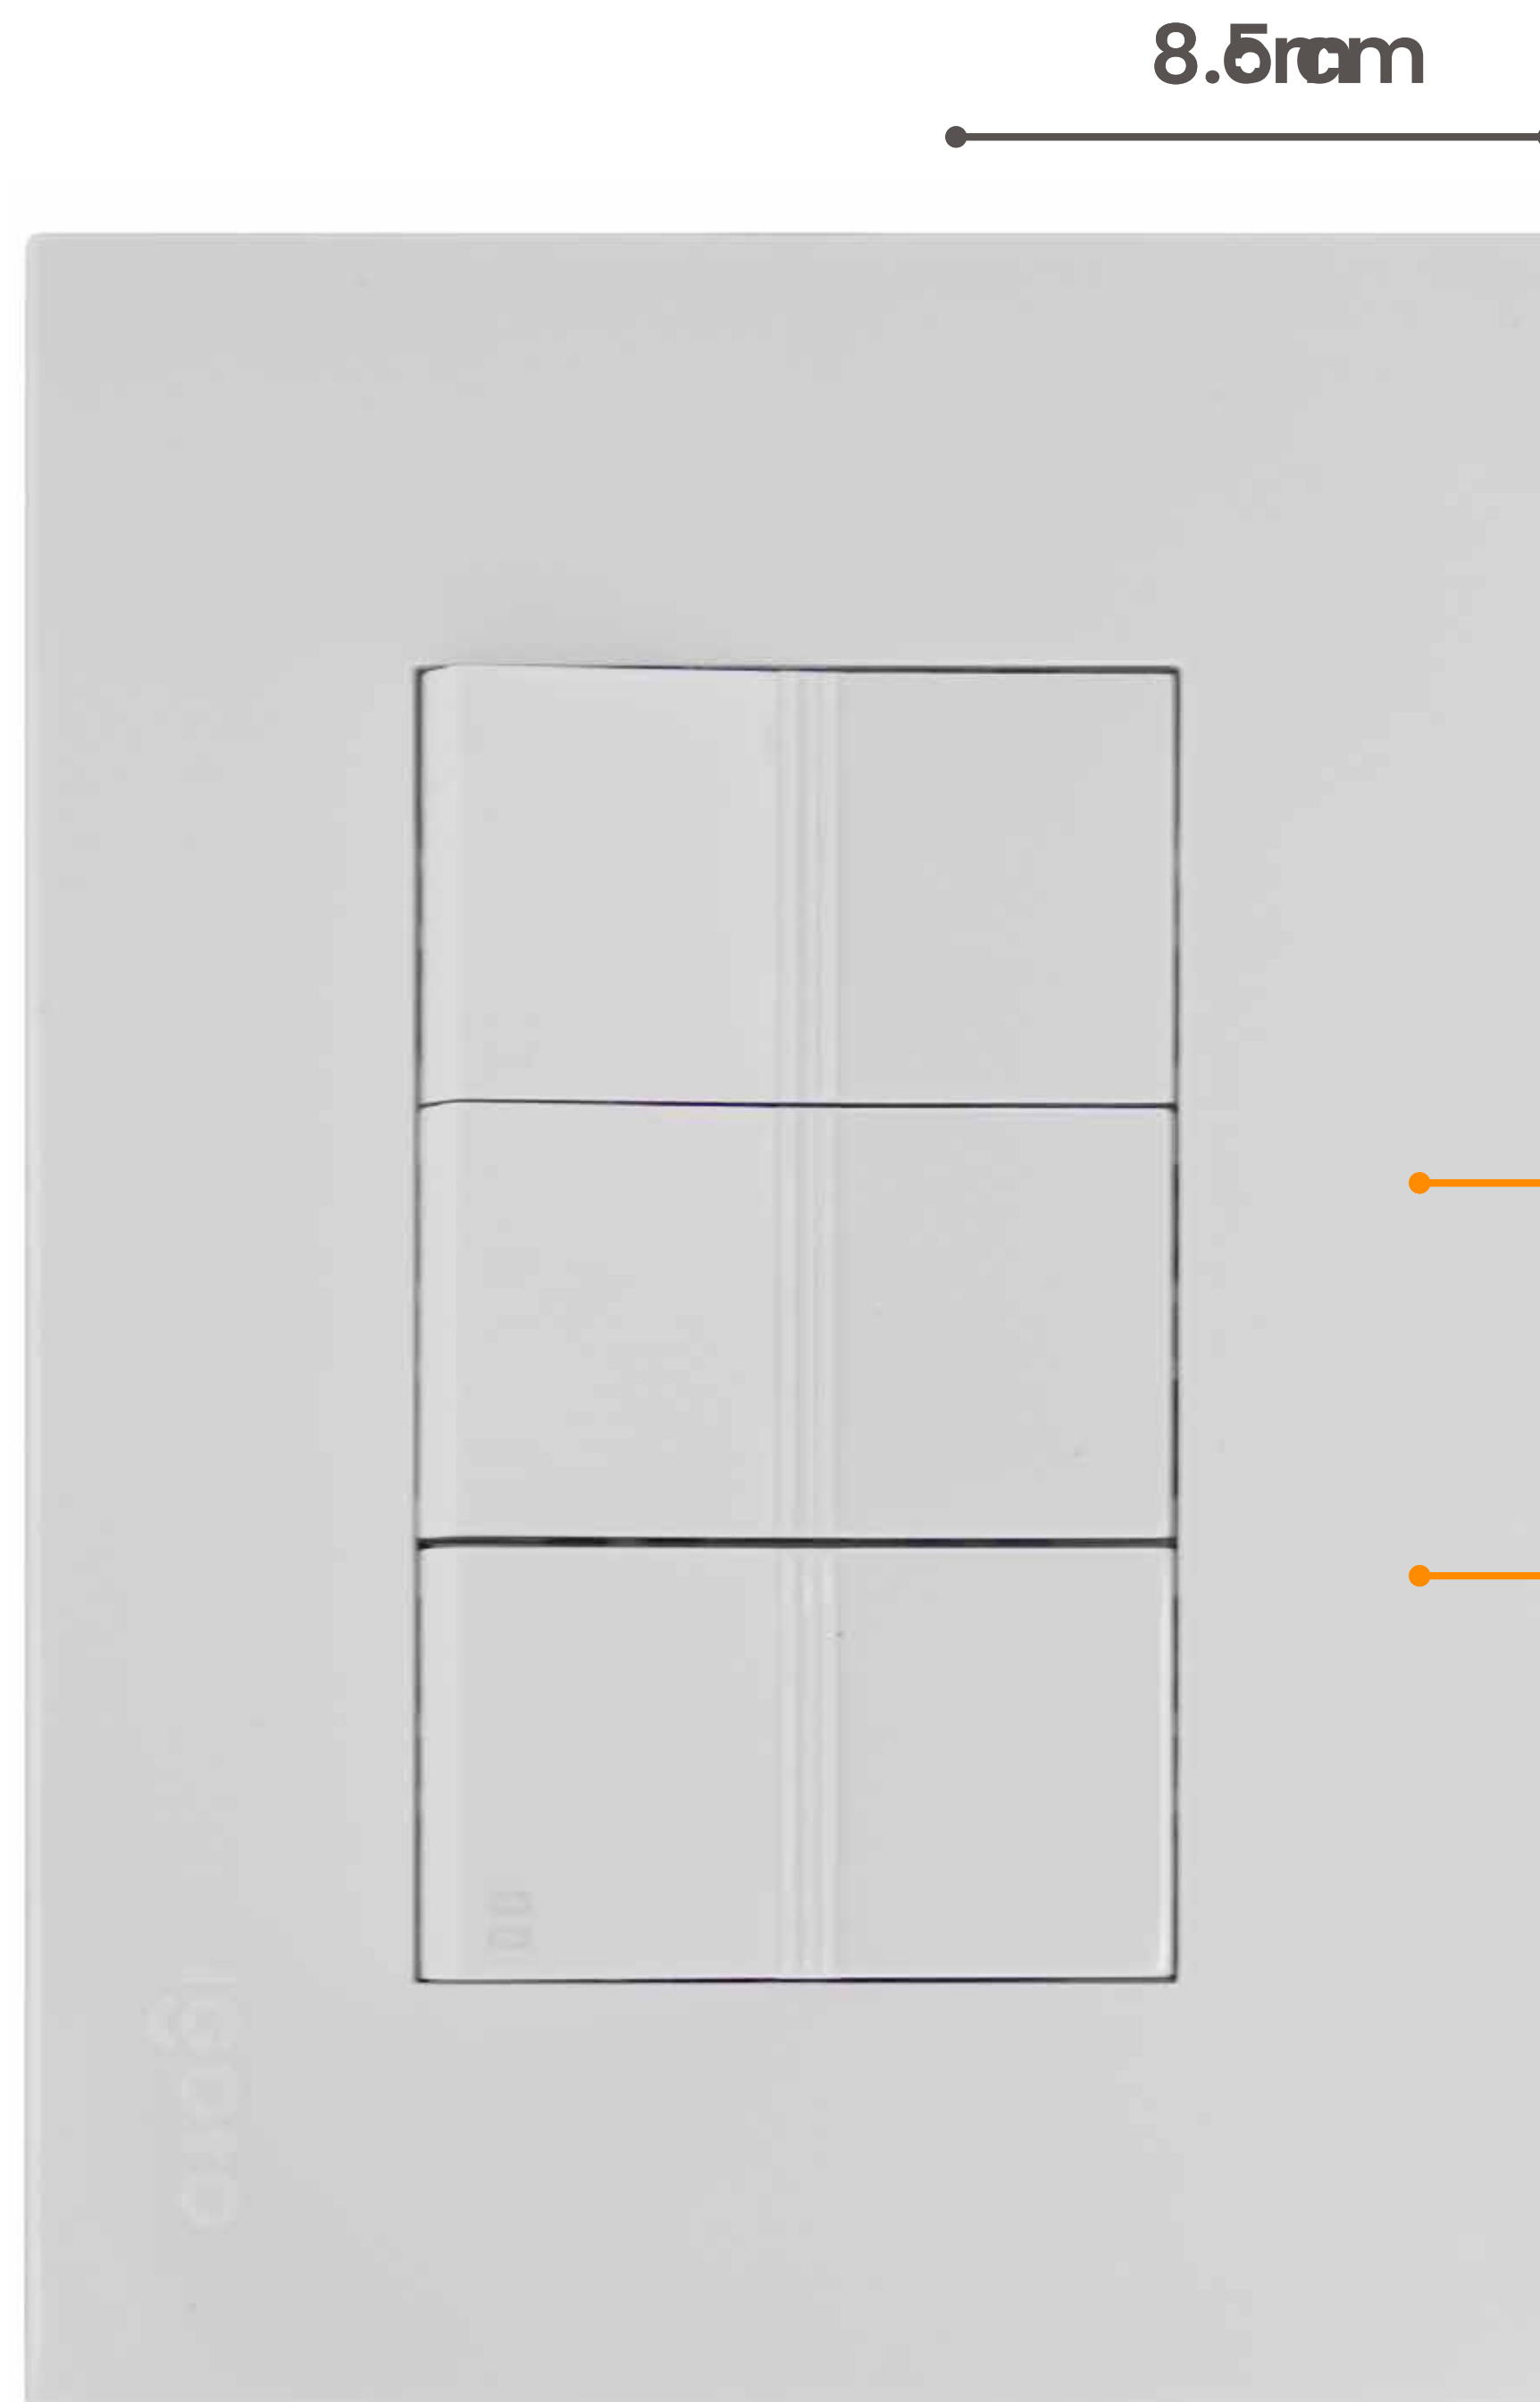

# PLACA V SERIES

CON 2 APAGADORES SENCILLOS  
Y APAGADOR ESCALERA DE 1 MÓDULO

Mod. V1016

**COLOR  
BLANCO**

**INNER  
10**

**MASTER  
100**

**EMPAQUE  
BOLSA**

8.5cm

12 cm

**POLICARBONATO**

**MULTIVOLTAJE**  
PROTEGE TUS APARATOS

INCLUYE

FÁCIL INSTALACIÓN

## CARACTERÍSTICAS TÉCNICAS

VOLTAJE: 125-250 V~/10 A

MATERIAL: MECANISMOS DE COBRE PLACA DE POLICARBONATO

CUMPLE CON LOS PARAMETROS DE LA **NOM**