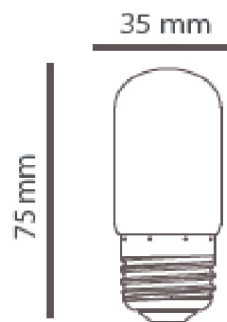

T30LEDE27TORPEDOVE

T30LEDE27TORPEDOVE

CARACTERÍSTICA

Modelo (s)	T30LEDE27TORPEDOVE
Tipo de bulbo	T
Material de la carcasa	Plastico
Terminado	Verde
IRC	80
Distribución de luz	E27

PARÁMETROS ELÉCTRICOS

Tensión nominal [V~]	127 V
Consumo de potencia [W]	1 W
Consumo de corriente	0.01 A
Factor de potencia [f.	0.5
Temperatura de color	Verde
Color de luz	Verde
Temperatura de	-20 / 45° C

BENEFICIOS

Horas de vida [h]	10000 h
Atenuable	NO
Garantía	5 años
Certificación	NOM-030

Blister con
2 piezas

Observaciones

Lada sin costo 01 800 777 LITE

Iluminación Especializada de Occidente S.A. de C.V

Av. Dr. Angel Leaño No.401, Nave 2 B, Fracc. Los Robles C.P. 45134 Zapopan Jal. México