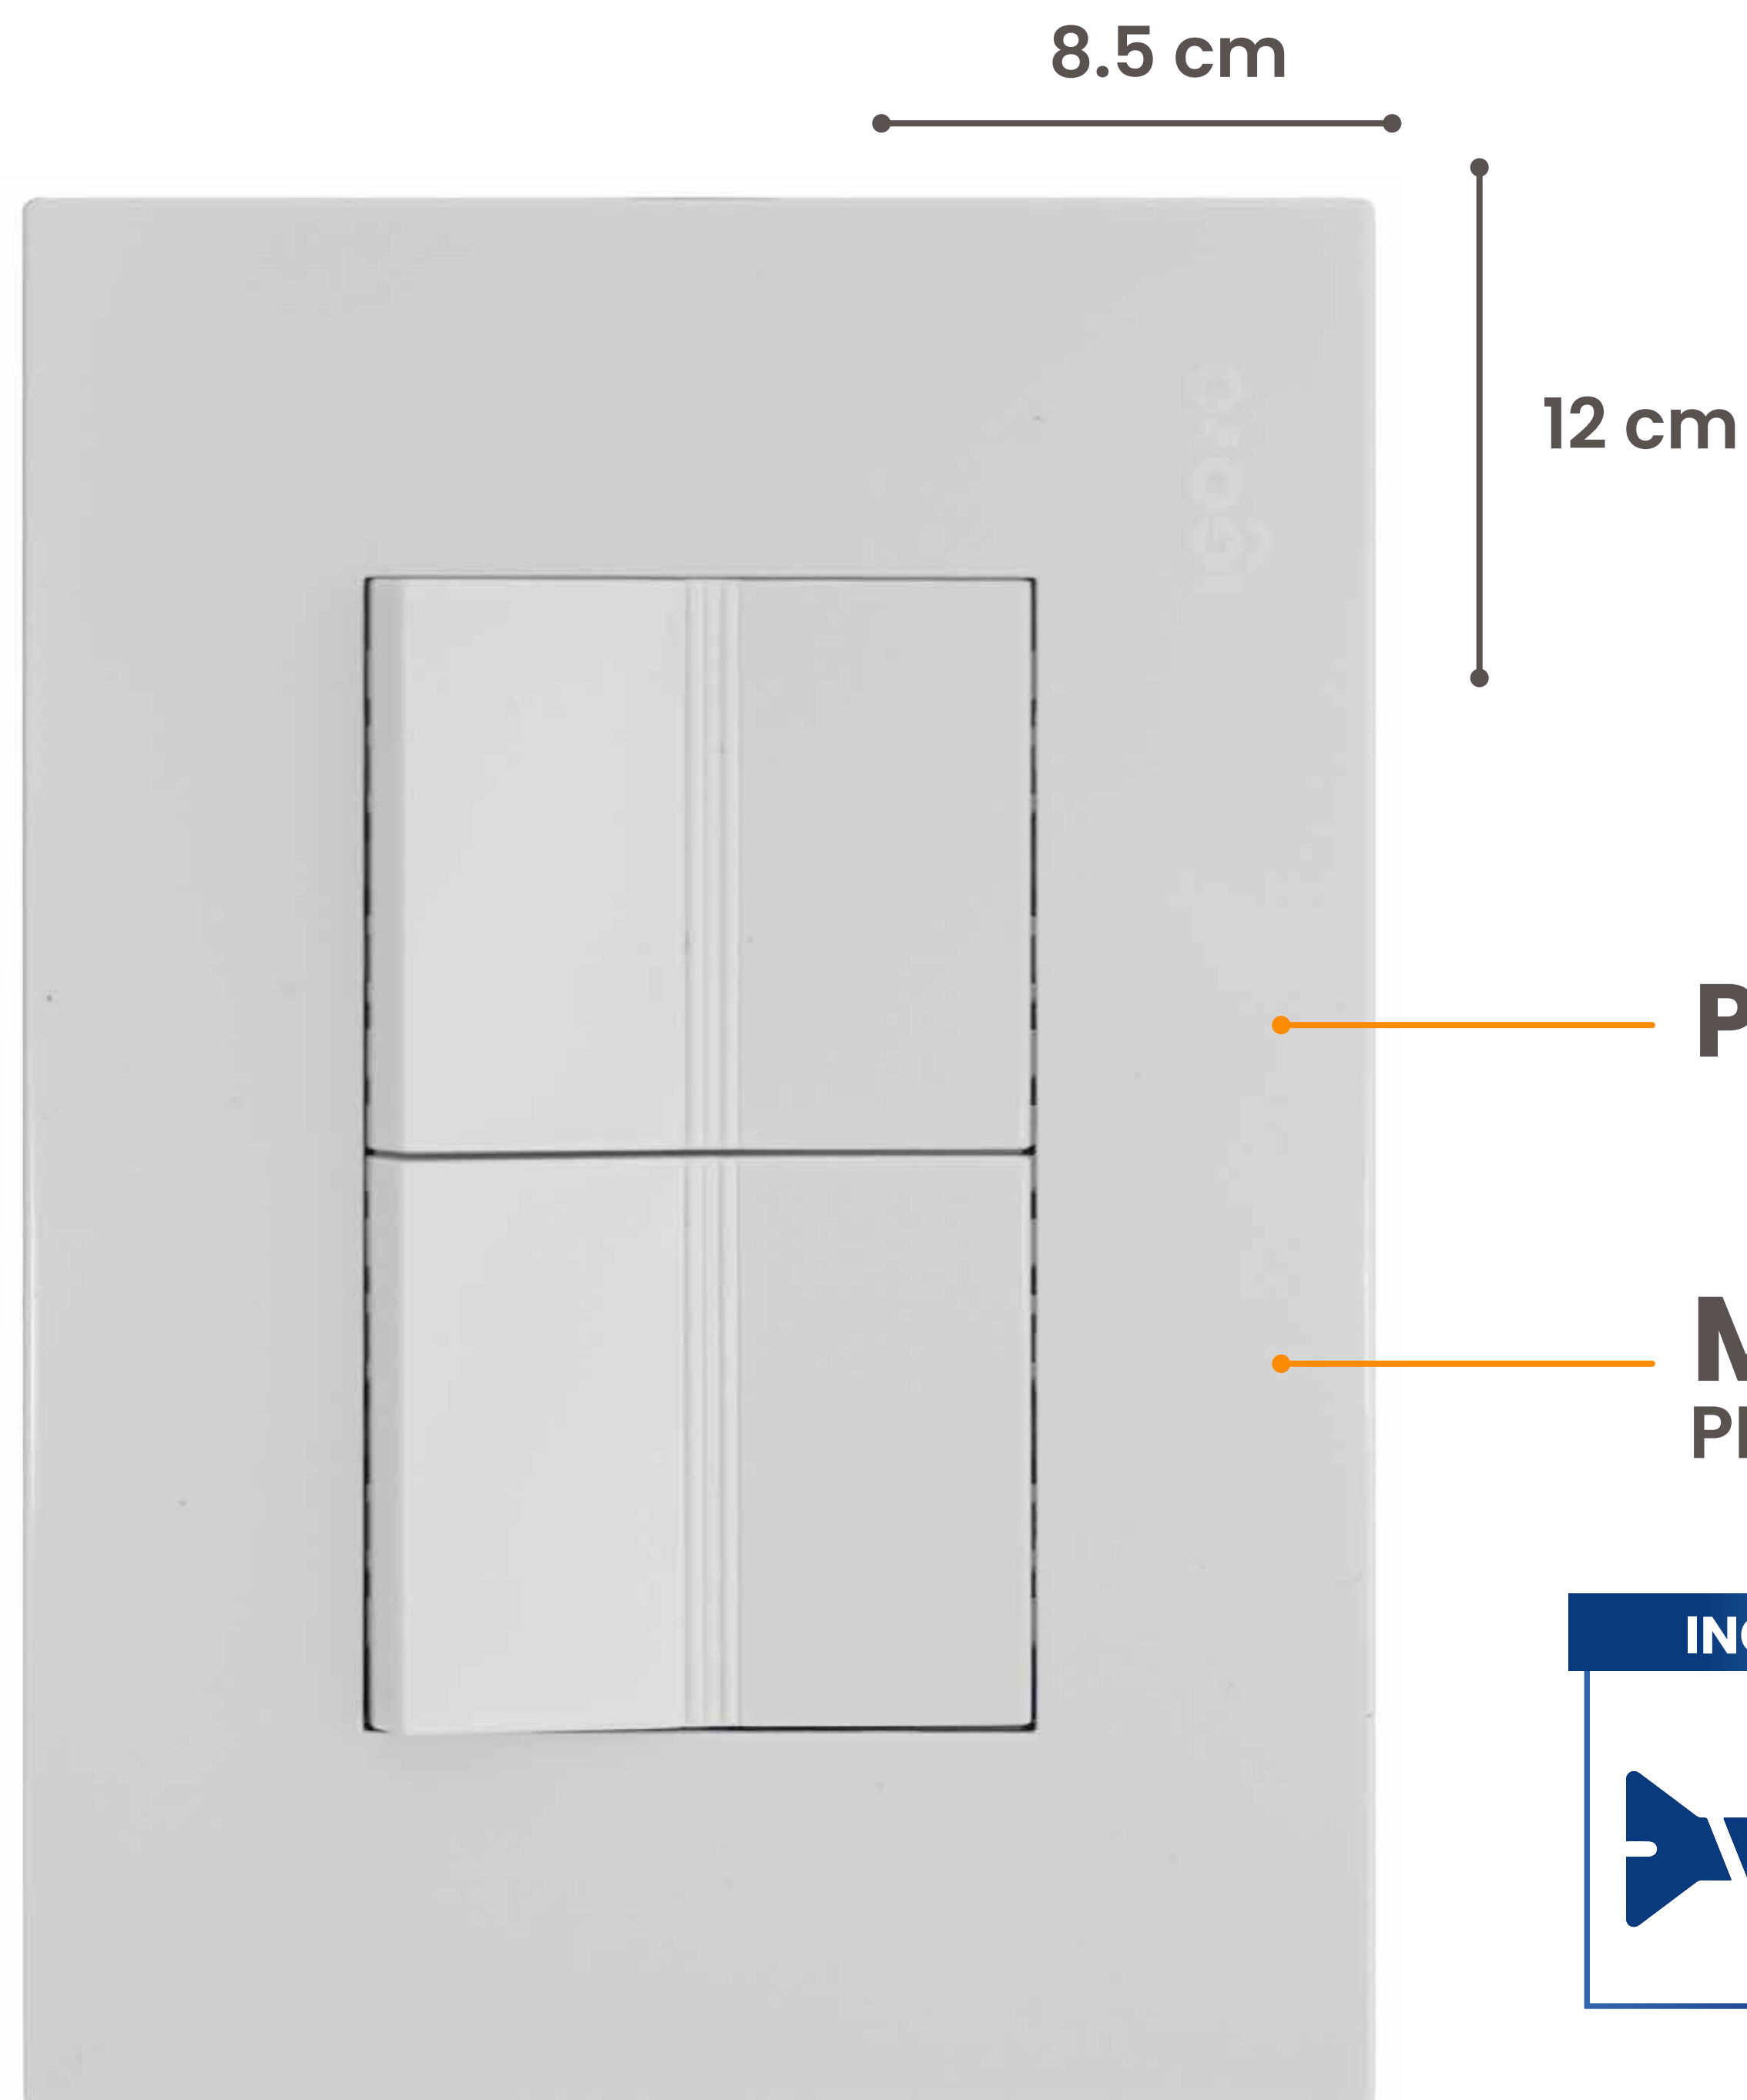

# PLACA V SERIES

2 APAGADORES ESCALERA DE 1.5 MÓDULOS

Mod. V1010

**COLOR  
BLANCO**

**INNER  
10**

**MASTER  
100**

**EMPAQUE  
BOLSA**

**POLICARBONATO**

**MULTIVOLTAJE**  
PROTEGE TUS APARATOS

**INCLUYE**

**FÁCIL INSTALACIÓN**

## CARACTERÍSTICAS TÉCNICAS

VOLTAJE: 125-250 V~/10 A

MATERIAL: MECANISMOS DE COBRE PLACA DE POLICARBONATO

CUMPLE CON LOS PARAMETROS DE LA **NOM**